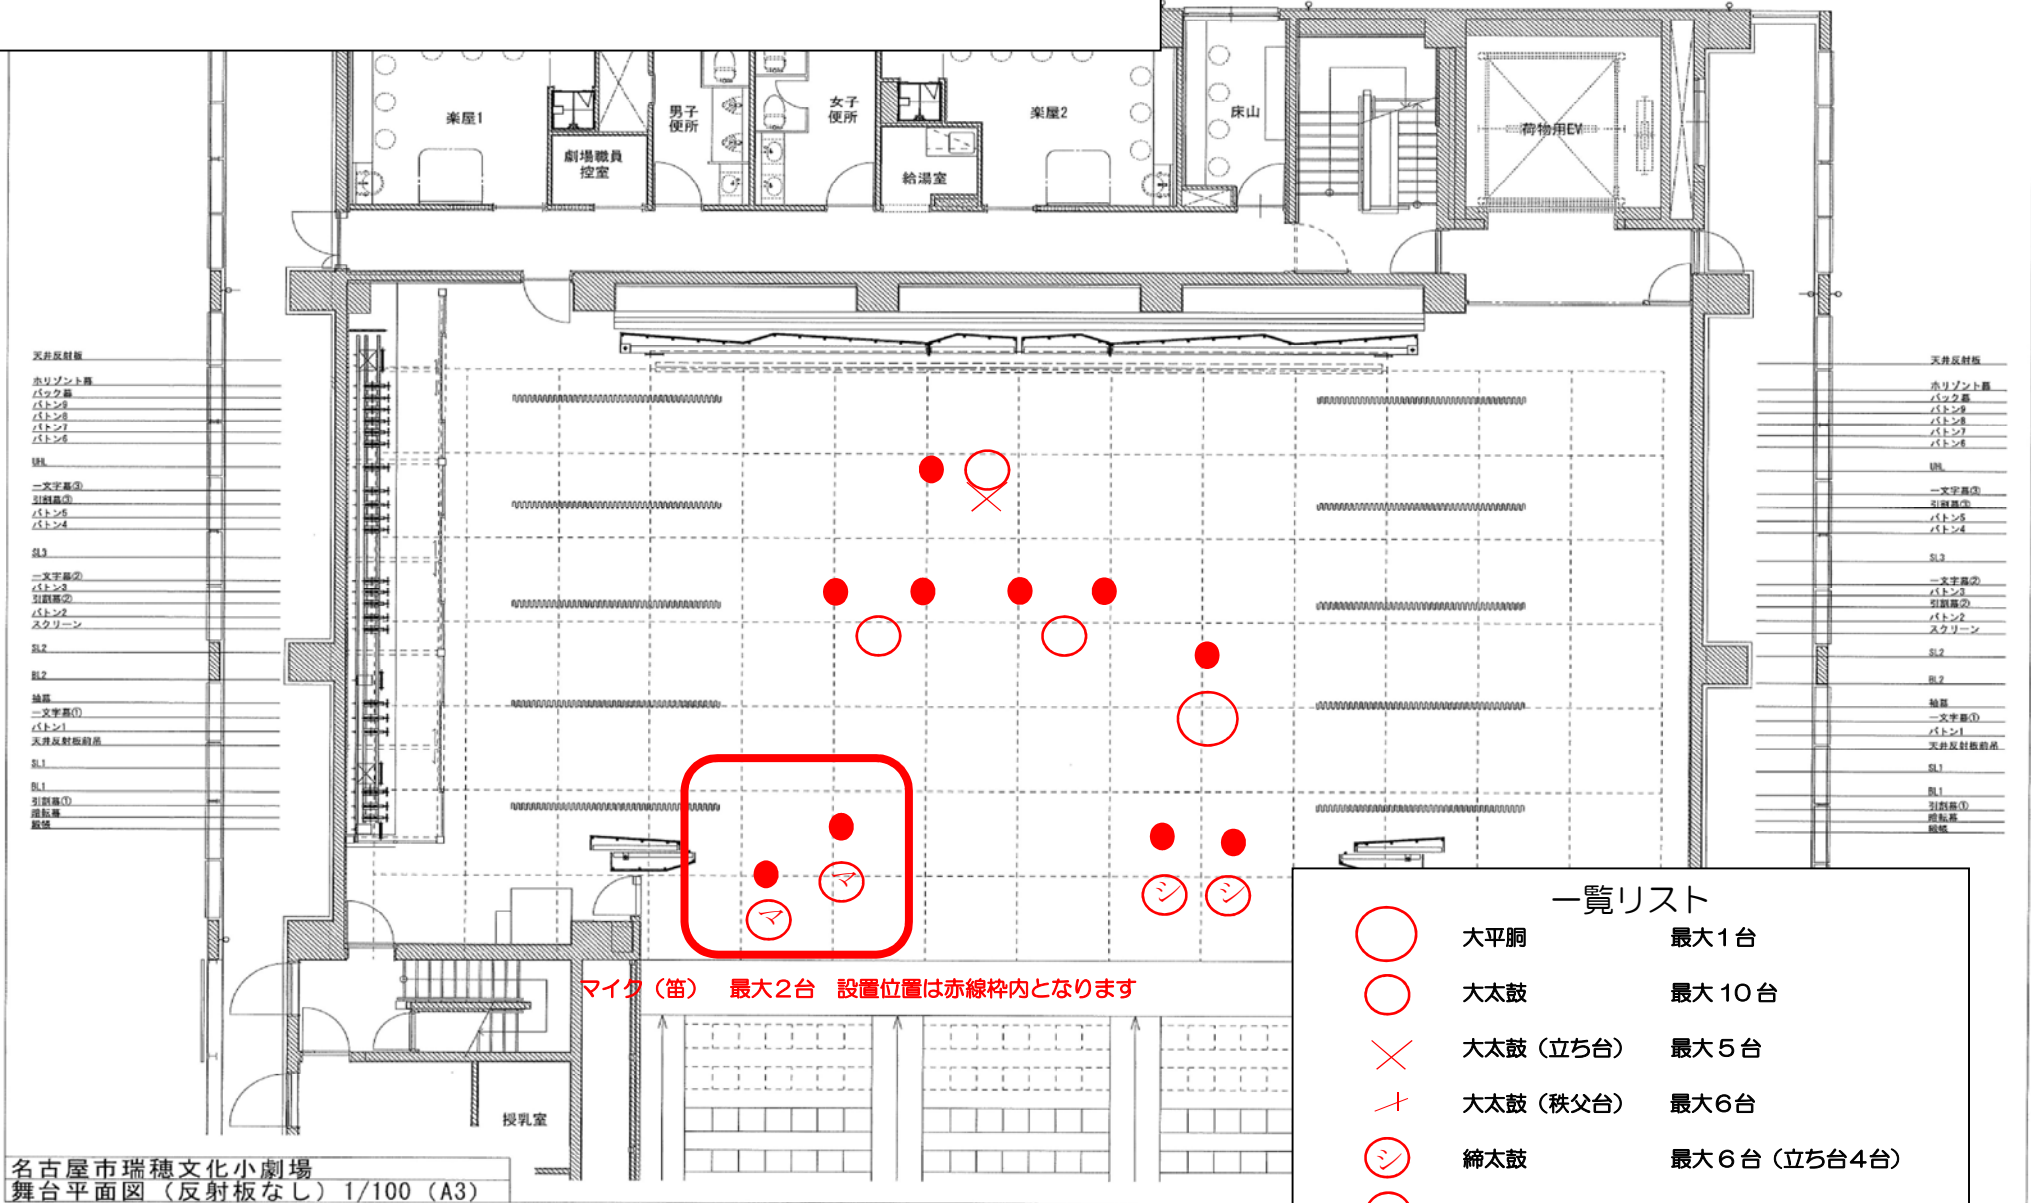

コンテ

団体名 _____ 曲名 _____ 曲順 _____ 曲目 _____ 演奏者数 _____
名

名古屋市瑞穂文化小劇場
舞台平面図(反射板なし) 1/100 (A3)

一覧リスト

○	大平胸	最大1台
○	大太鼓	最大10台
×	大太鼓(立ち台)	最大5台
+	大太鼓(秩父台)	最大6台
シ	締太鼓	最大6台(立ち台4台)
マ	マイク(笛)	最大2台 赤線枠内
●	演者	最大24名

コンテ (記入例)

団体名 堀川太鼓 曲名 堀川 曲順 1 曲目 演奏者数 10 名

マイク (笛) 最大2台 設置位置は赤線枠内となります

一覧リスト

- 大平胴 最大1台
- 大太鼓 最大10台
- × 大太鼓 (立ち台) 最大5台
- ✦ 大太鼓 (秩父台) 最大6台
- ⊖ 締太鼓 最大6台 (立ち台4台)
- マ マイク (笛) 最大2台 赤線枠内
- 演者 最大24名