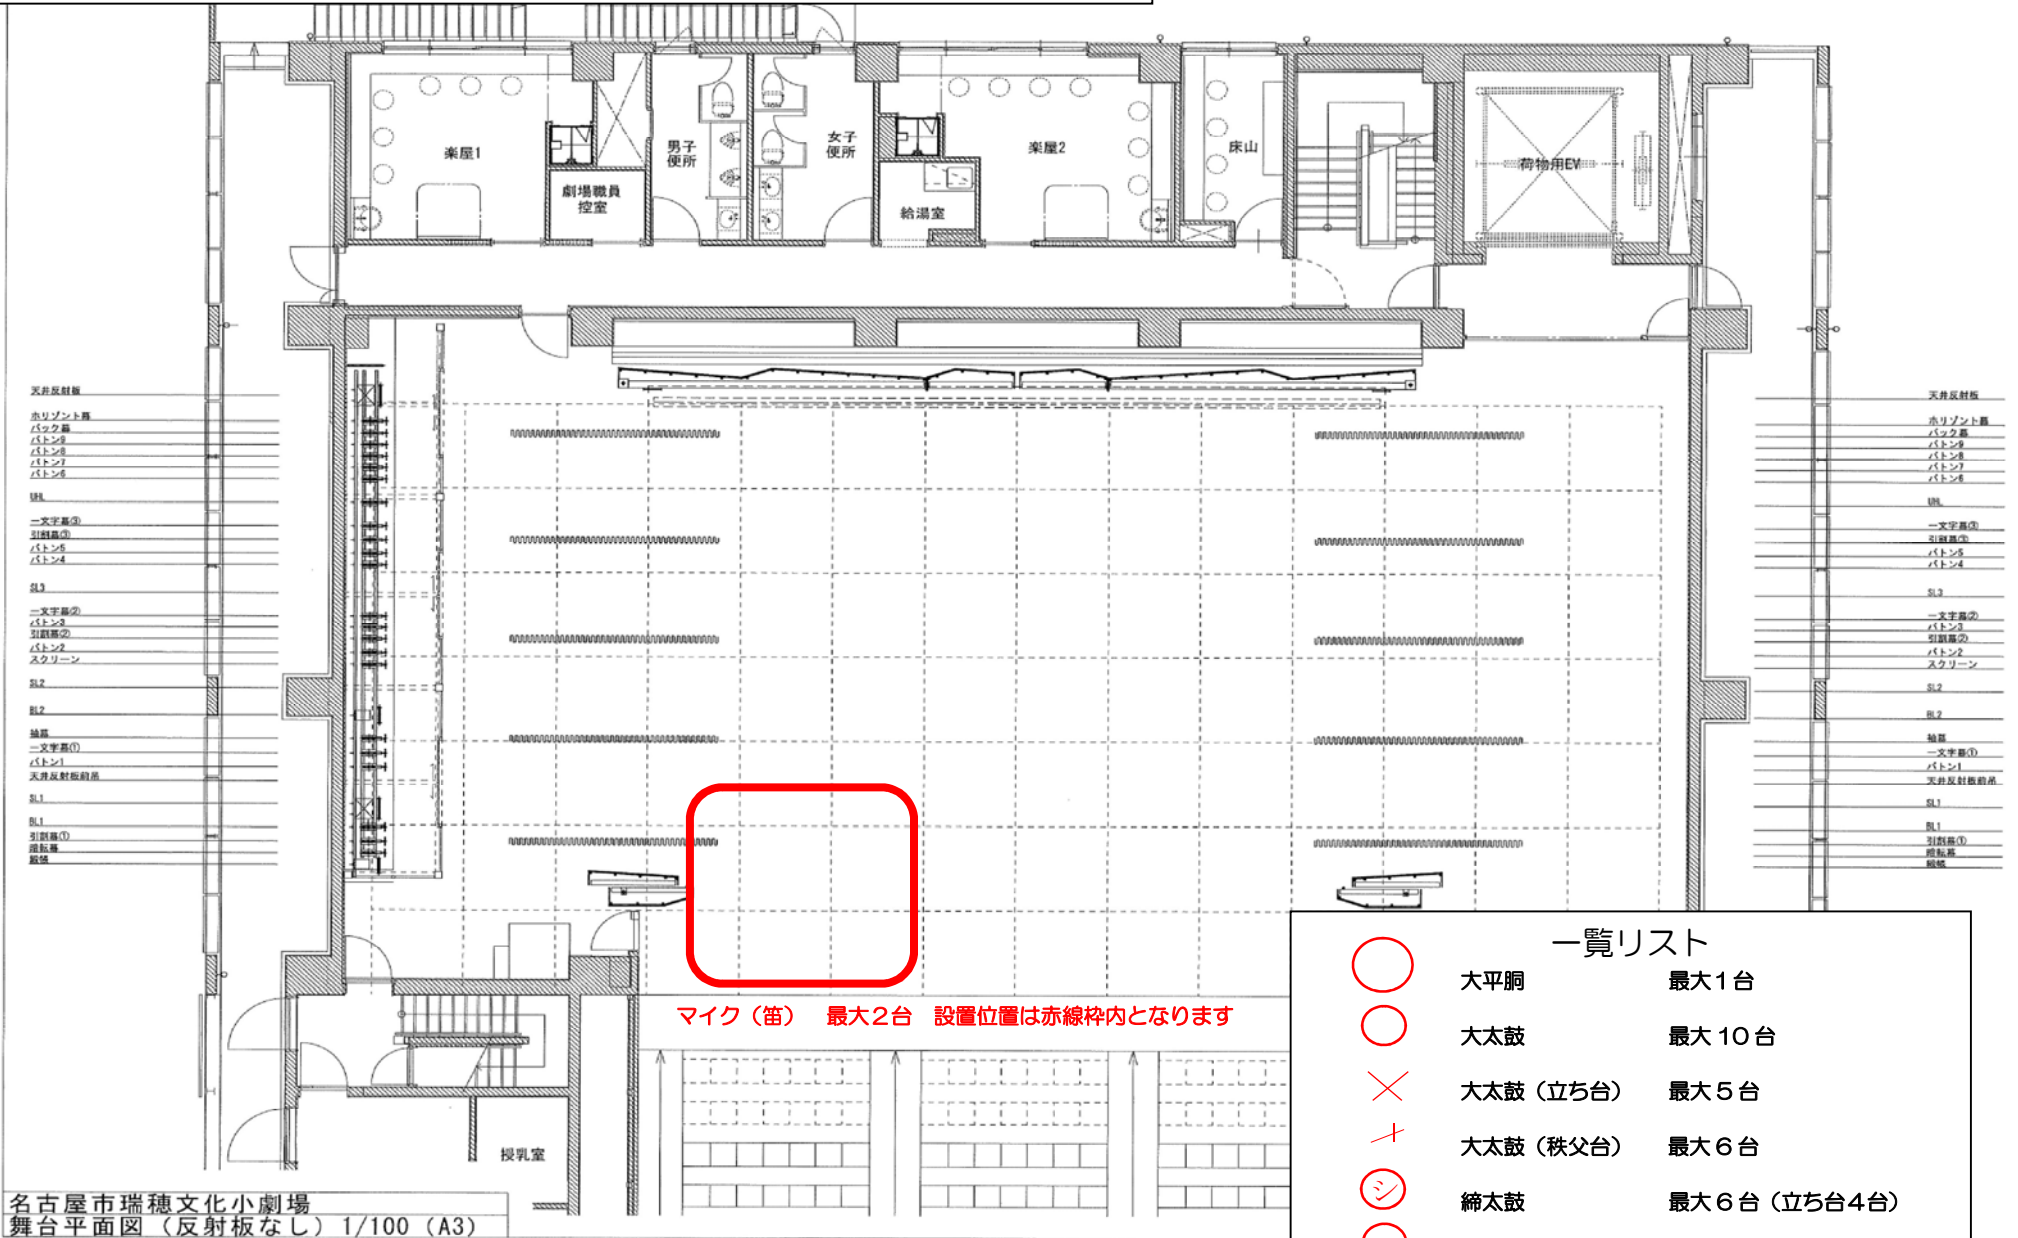

コンテ

団体名 _____ 曲名 _____ 曲順 _____ 曲目 _____ 演奏者数 _____
名

名古屋市瑞穂文化小劇場
舞台平面図(反射板なし) 1/100 (A3)

一覧リスト

○	大平胸	最大1台
○	大太鼓	最大10台
×	大太鼓(立ち台)	最大5台
+	大太鼓(秩父台)	最大6台
シ	締太鼓	最大6台(立ち台4台)
マ	マイク(笛)	最大2台 赤線枠内
●	演者	最大24名

コンテ (記入例)

団体名 堀川太鼓 曲名 堀川 曲順 1 曲目 演奏者数 10 名

マイク (笛) 最大2台 設置位置は赤線枠内となります

一覧リスト

- 大平胴 最大1台
- 大太鼓 最大10台
- × 大太鼓 (立ち台) 最大5台
- ✦ 大太鼓 (秩父台) 最大6台
- ⊖ 締太鼓 最大6台 (立ち台4台)
- マ マイク (笛) 最大2台 赤線枠内
- 演者 最大24名